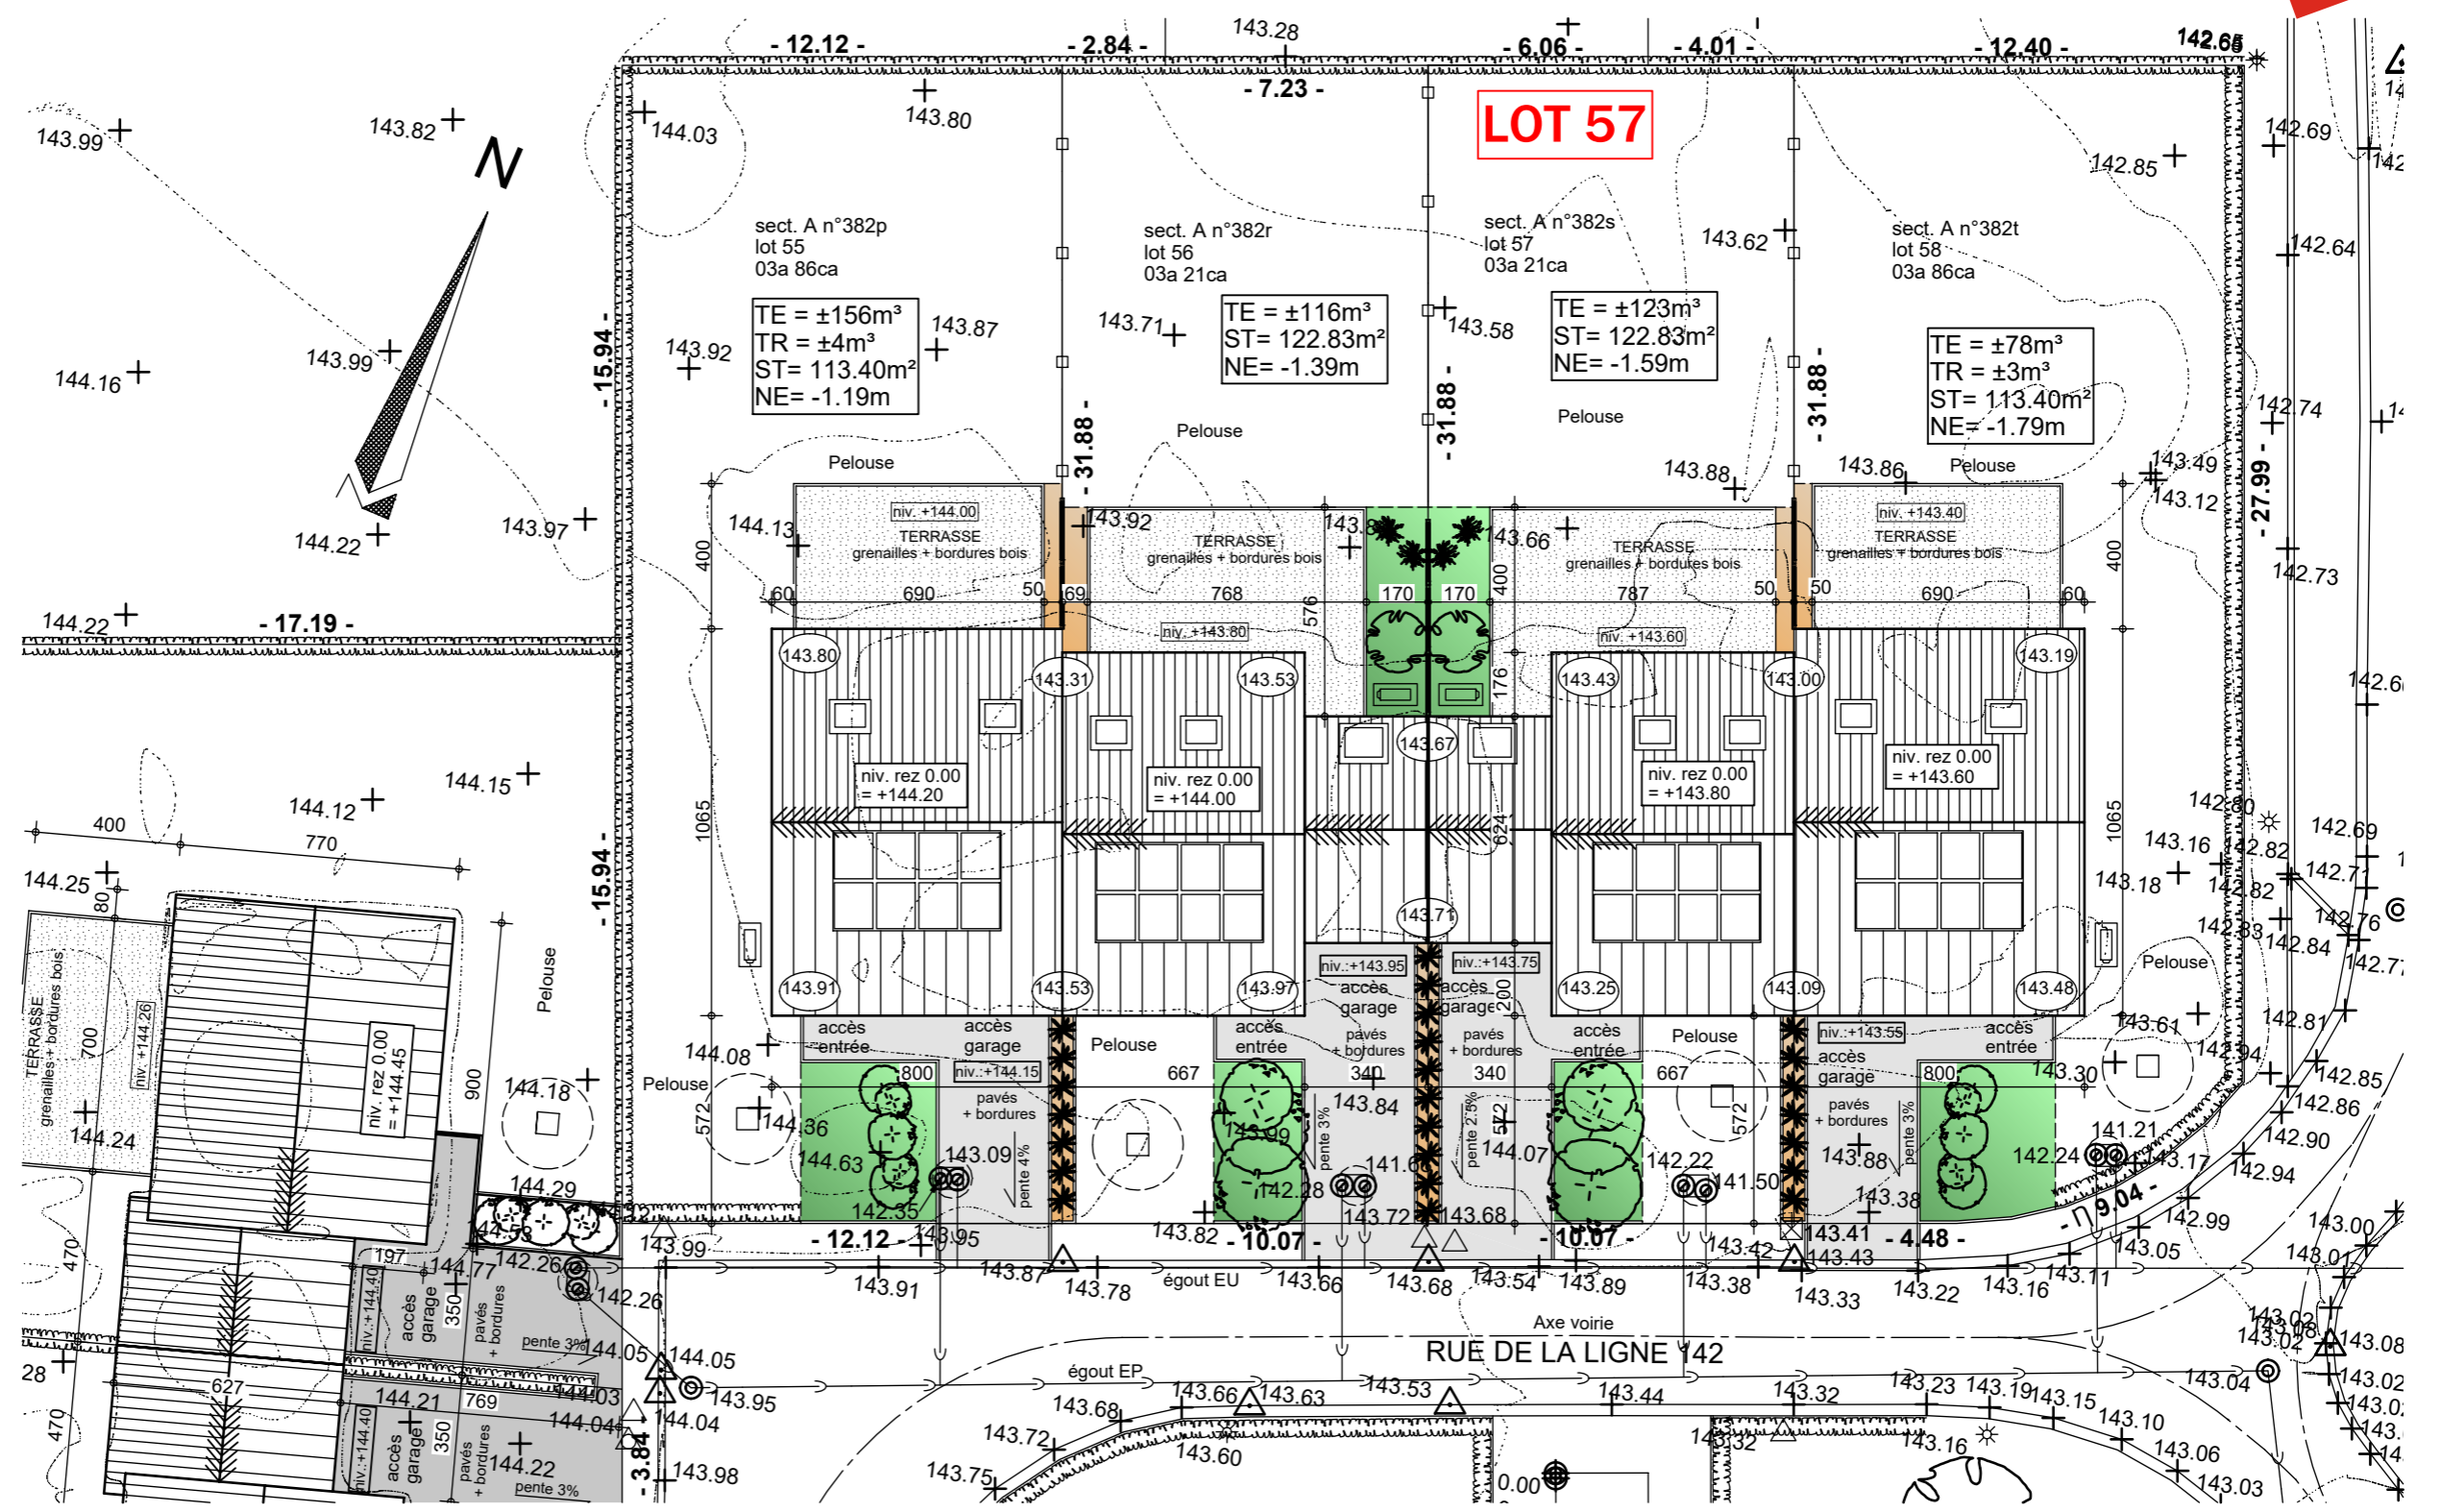

Lotissement "Val des champs - Les Nozilles lot 57

Projet de construction d'une habitation à EGHEZEE

IMPLANTATION

AP-TP-LES NOZILLES-lot 57-44545-01-EXT/DERE
Date : 24/03/2025
Echelle : 1/200

Le présent projet reste la propriété de la S.A. THOMAS & PIRON. Il est protégé par la législation en matière de création et ne peut en aucun cas faire l'objet d'une copie même partielle sans l'autorisation de l'auteur.

Lotissement "Val des champs - Les Nozilles lot 57

Projet de construction d'une habitation à EGHEZEE

PLAN REZ-DE-CHAUSSE

PLAN ETAGE

AP-TP-LES NOZILLES-lot 57-44545-01-EXT/DERE	
Date :	24/03/2025
Echelle :	1/75

Lotissement "Val des champs - Les Nozilles lot 57

Projet de construction d'une habitation à EGHEZEE

Surf. = 34.17m²

LOT 57 T1

PLAN COMBLES

LOT 57
COUPE AA

AP-TP-LES NOZILLES-lot 57-44545-01-EXT/DERE	
Date :	24/03/2025
Echelle :	1/75

Lotissement "Val des champs - Les Nozilles lot 57

Projet de construction d'une habitation à EGHEZEE

LOT 57
COUPE BB

AP-TP-LES NOZILLES-lot 57-44545-01-EXT/DERE	
Date :	24/03/2025
Echelle :	1/75

Le présent projet reste la propriété de la S.A. THOMAS & PIRON. Il est protégé par la législation en matière de création et ne peut en aucun cas faire l'objet d'une copie même partielle sans l'autorisation de l'auteur.