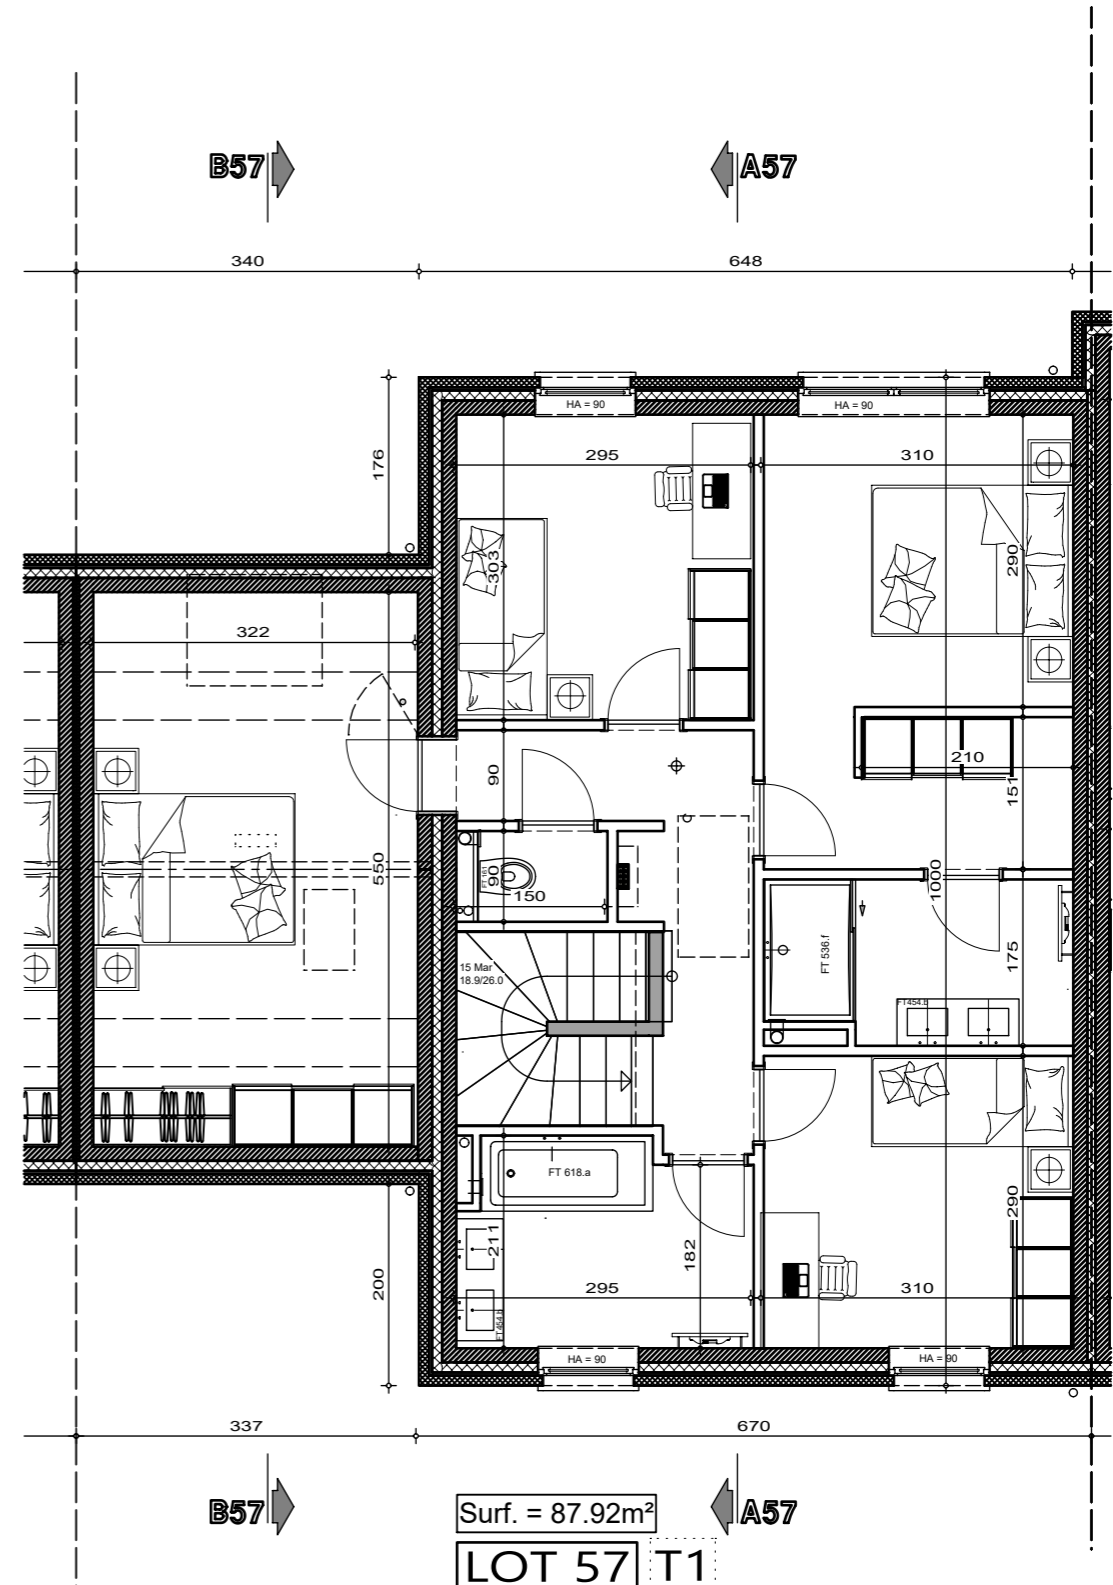

PLAN ETAGE

AP-TP-LES NOZILLES-lot 57-44545-01-EXT/DERE	
Date :	24/03/2025
Echelle :	1/75