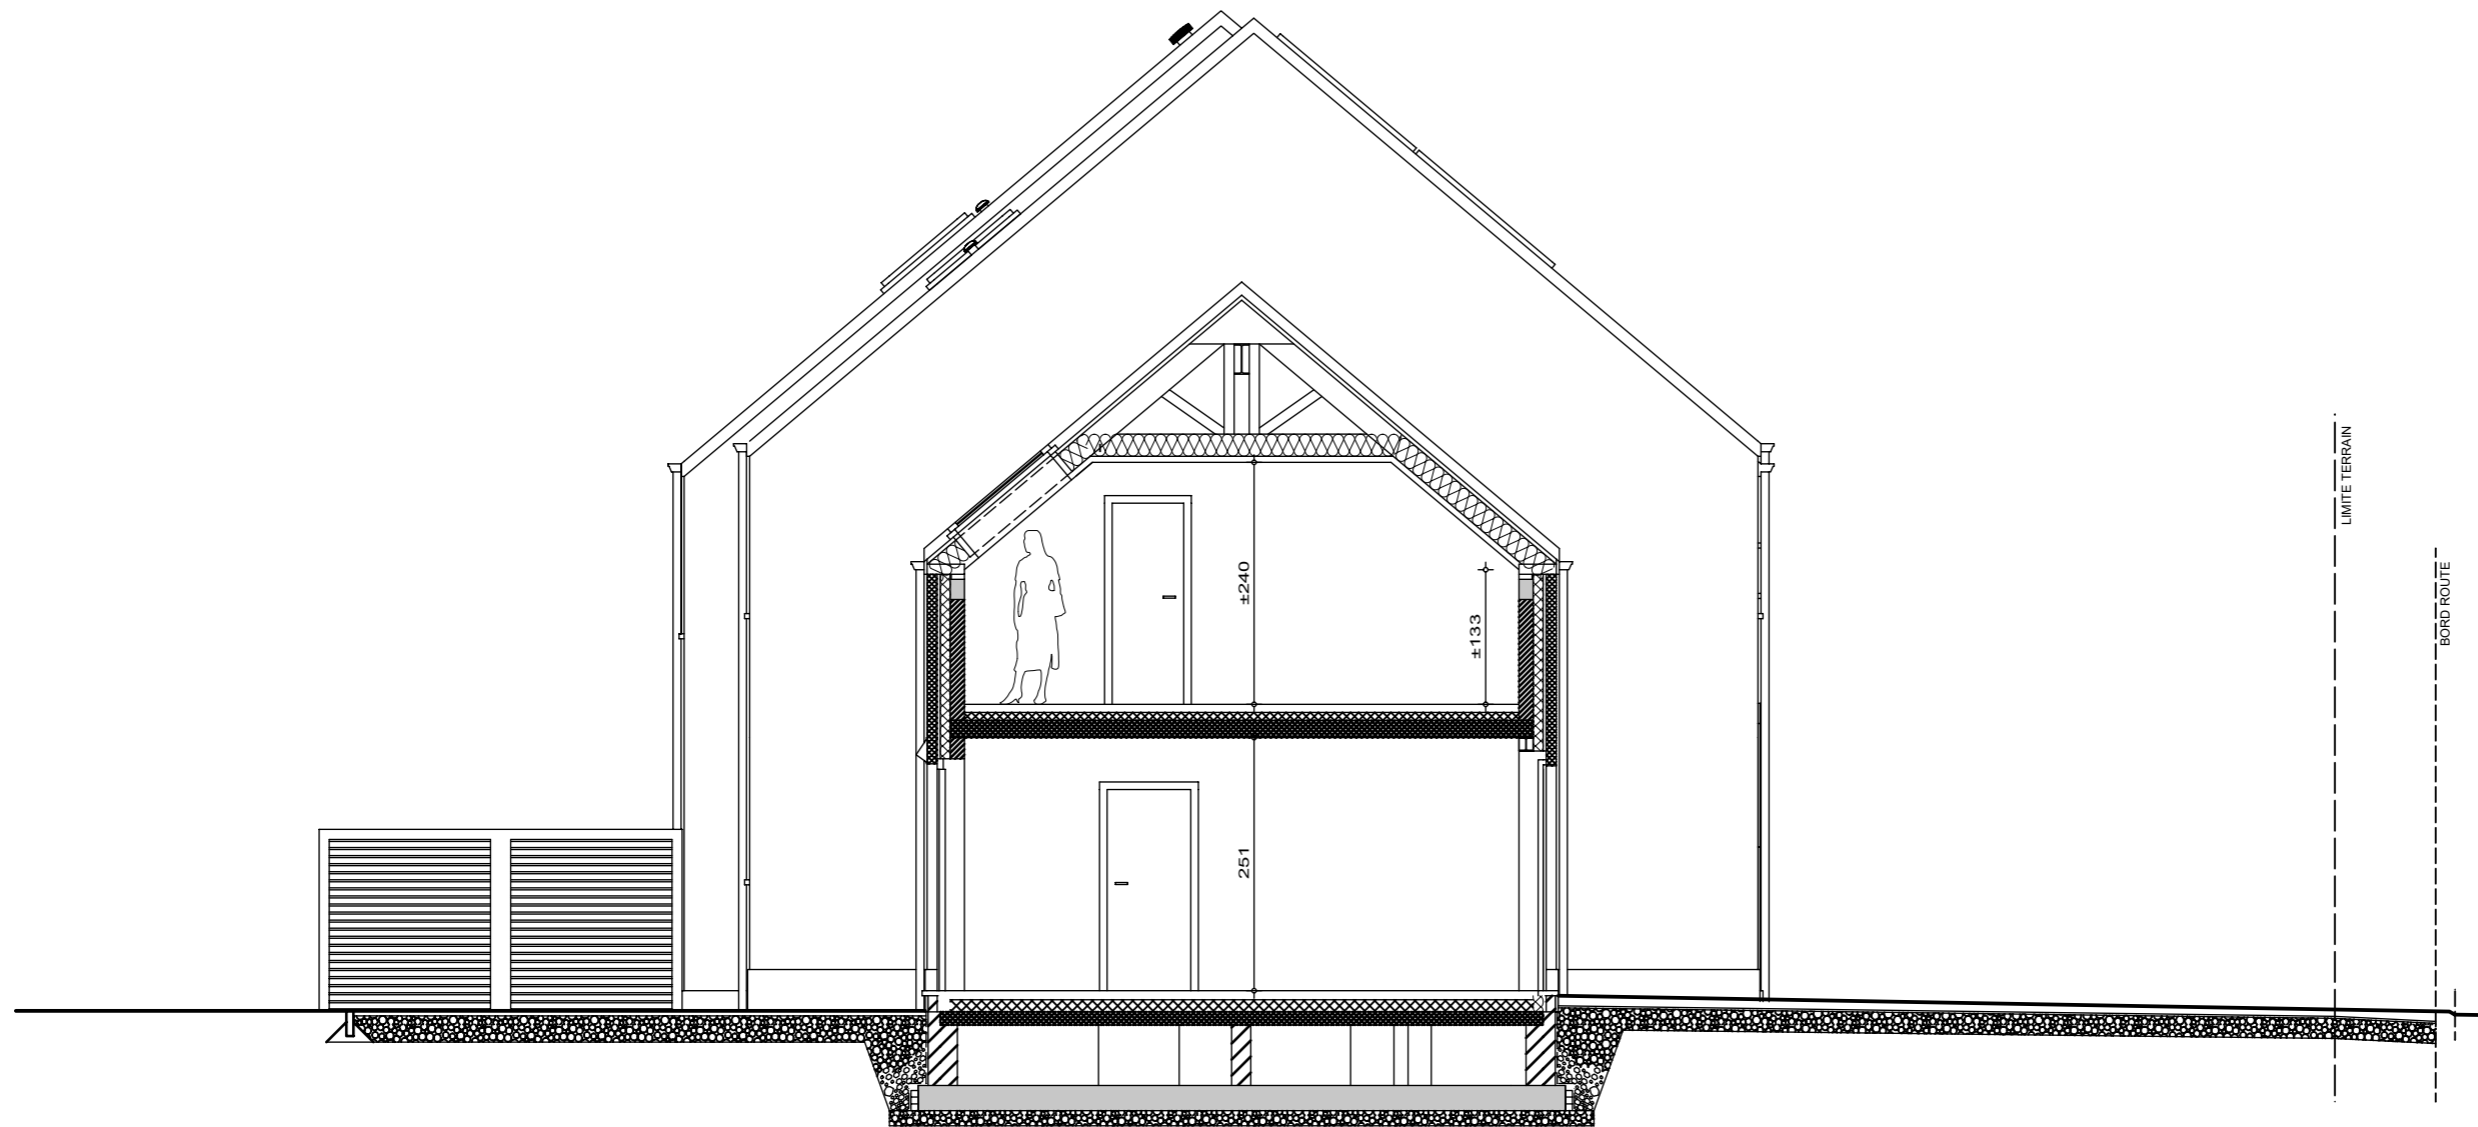

Lotissement "Val des champs - Les Nozilles lot 57

Projet de construction d'une habitation à EGHEZEE

LOT 57
COUPE BB

AP-TP-LES NOZILLES-lot 57-44545-01-EXT/DERE	
Date :	24/03/2025
Echelle :	1/75

Le présent projet reste la propriété de la S.A. THOMAS & PIRON. Il est protégé par la législation en matière de création et ne peut en aucun cas faire l'objet d'une copie même partielle sans l'autorisation de l'auteur.