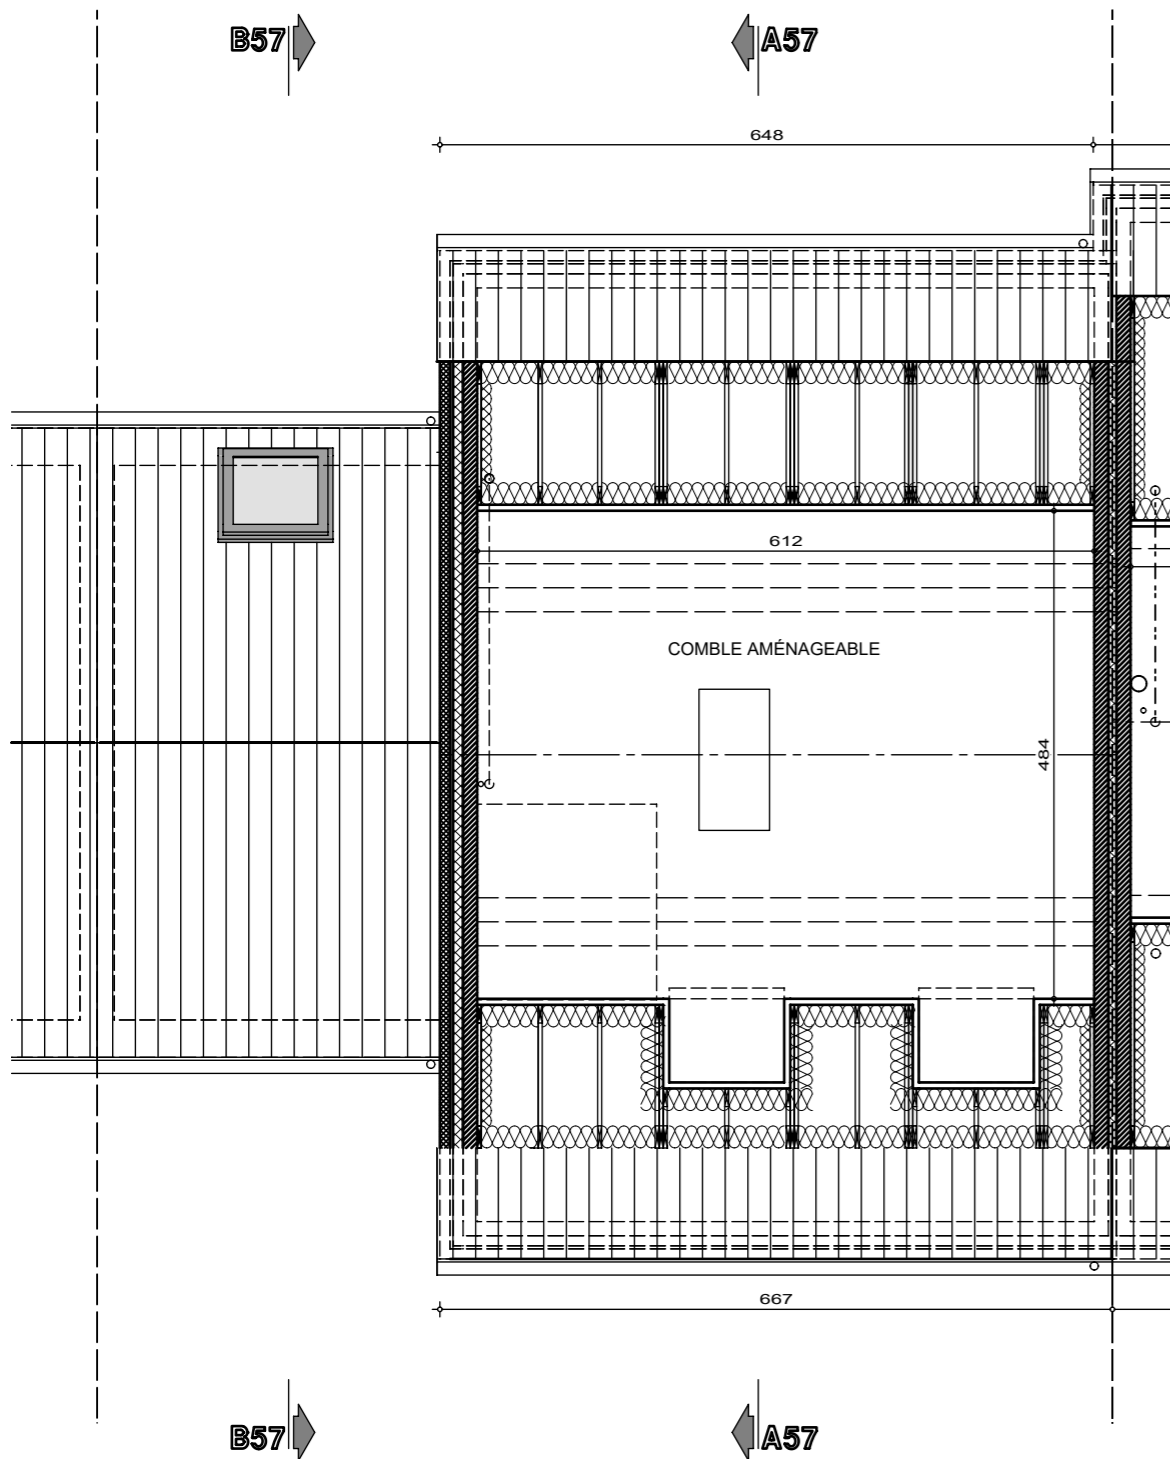

Lotissement "Val des champs - Les Nozilles lot 57

Projet de construction d'une habitation à EGHEZEE

Surf. = 34.17m²

LOT 57 T1

PLAN COMBLES