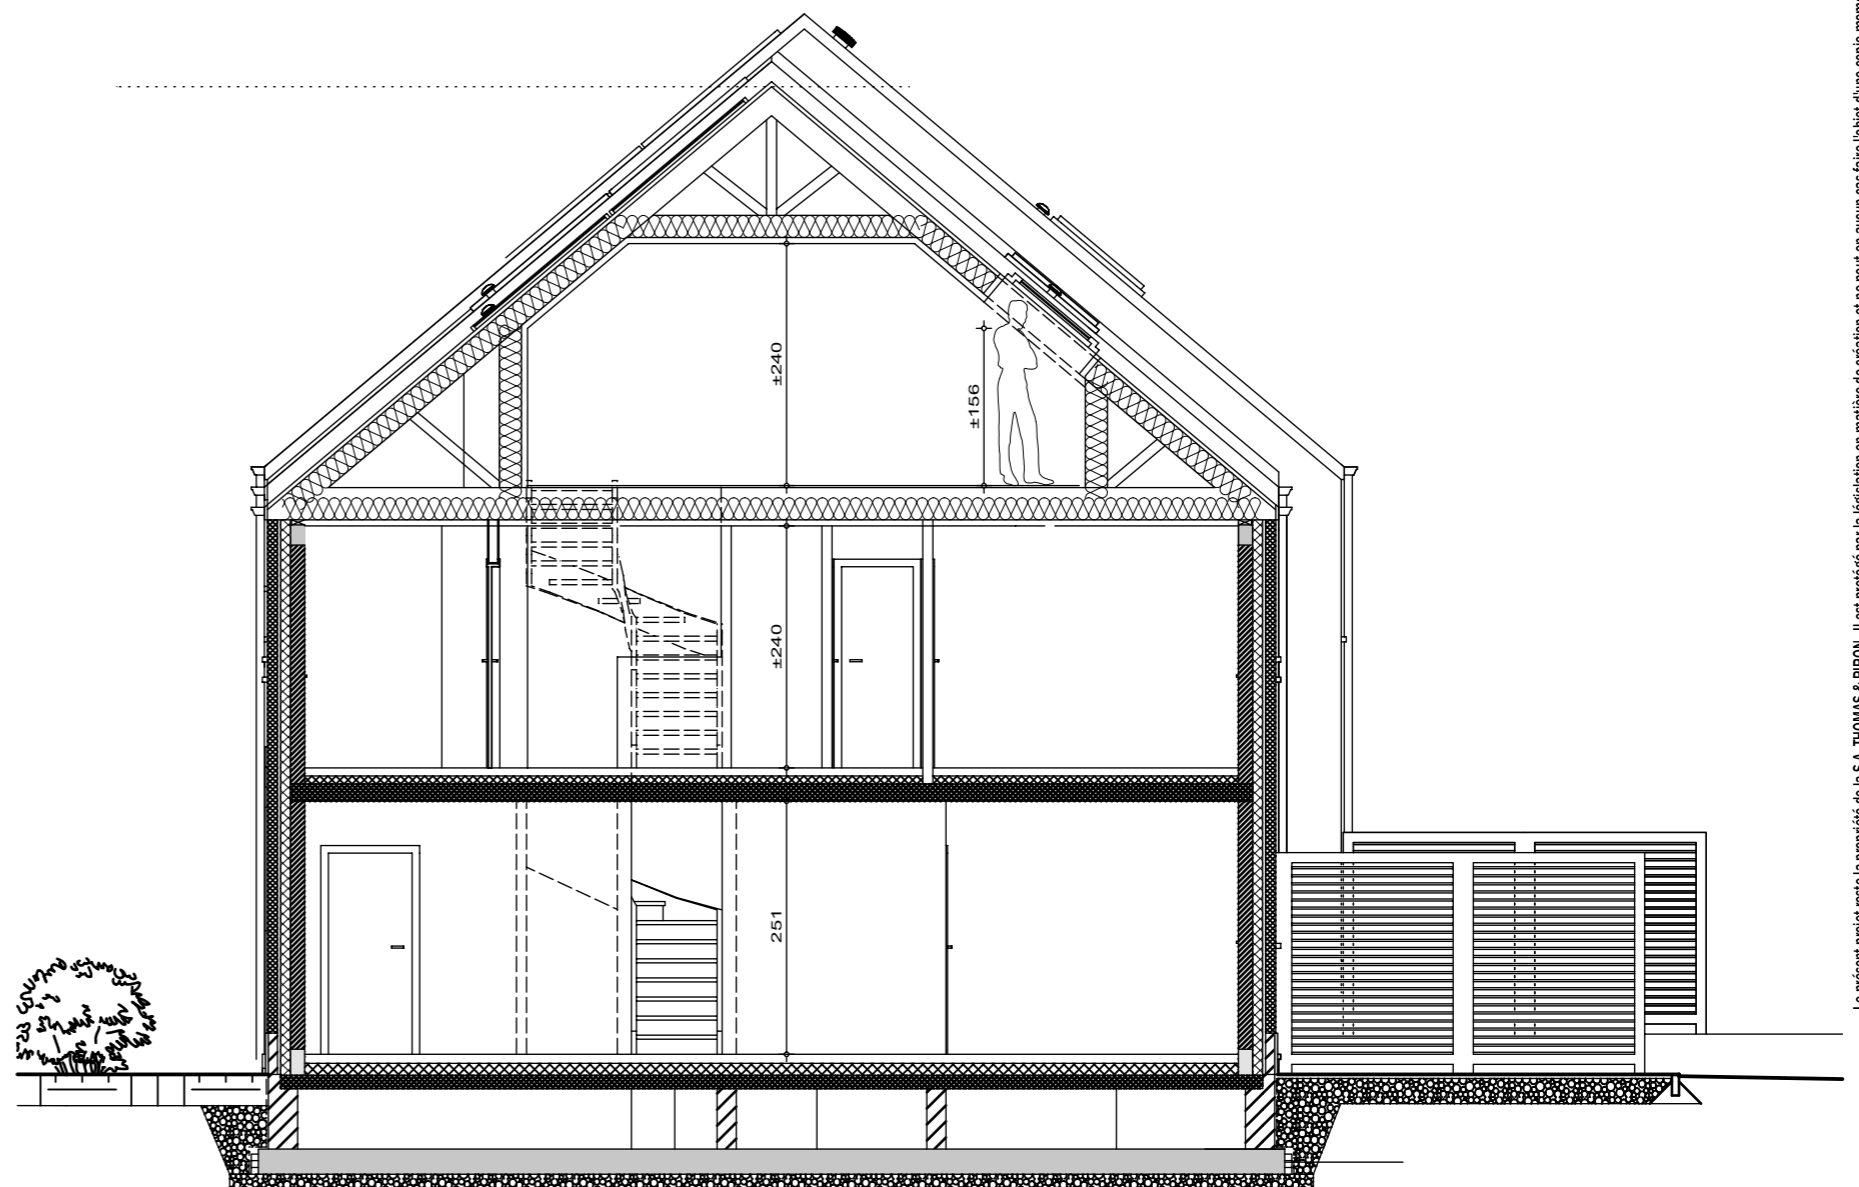

LOT 57
COUPE AA

AP-TP-LES NOZILLES-lot 57-44545-01-EXT/DERE	
Date :	24/03/2025
Echelle :	1/75