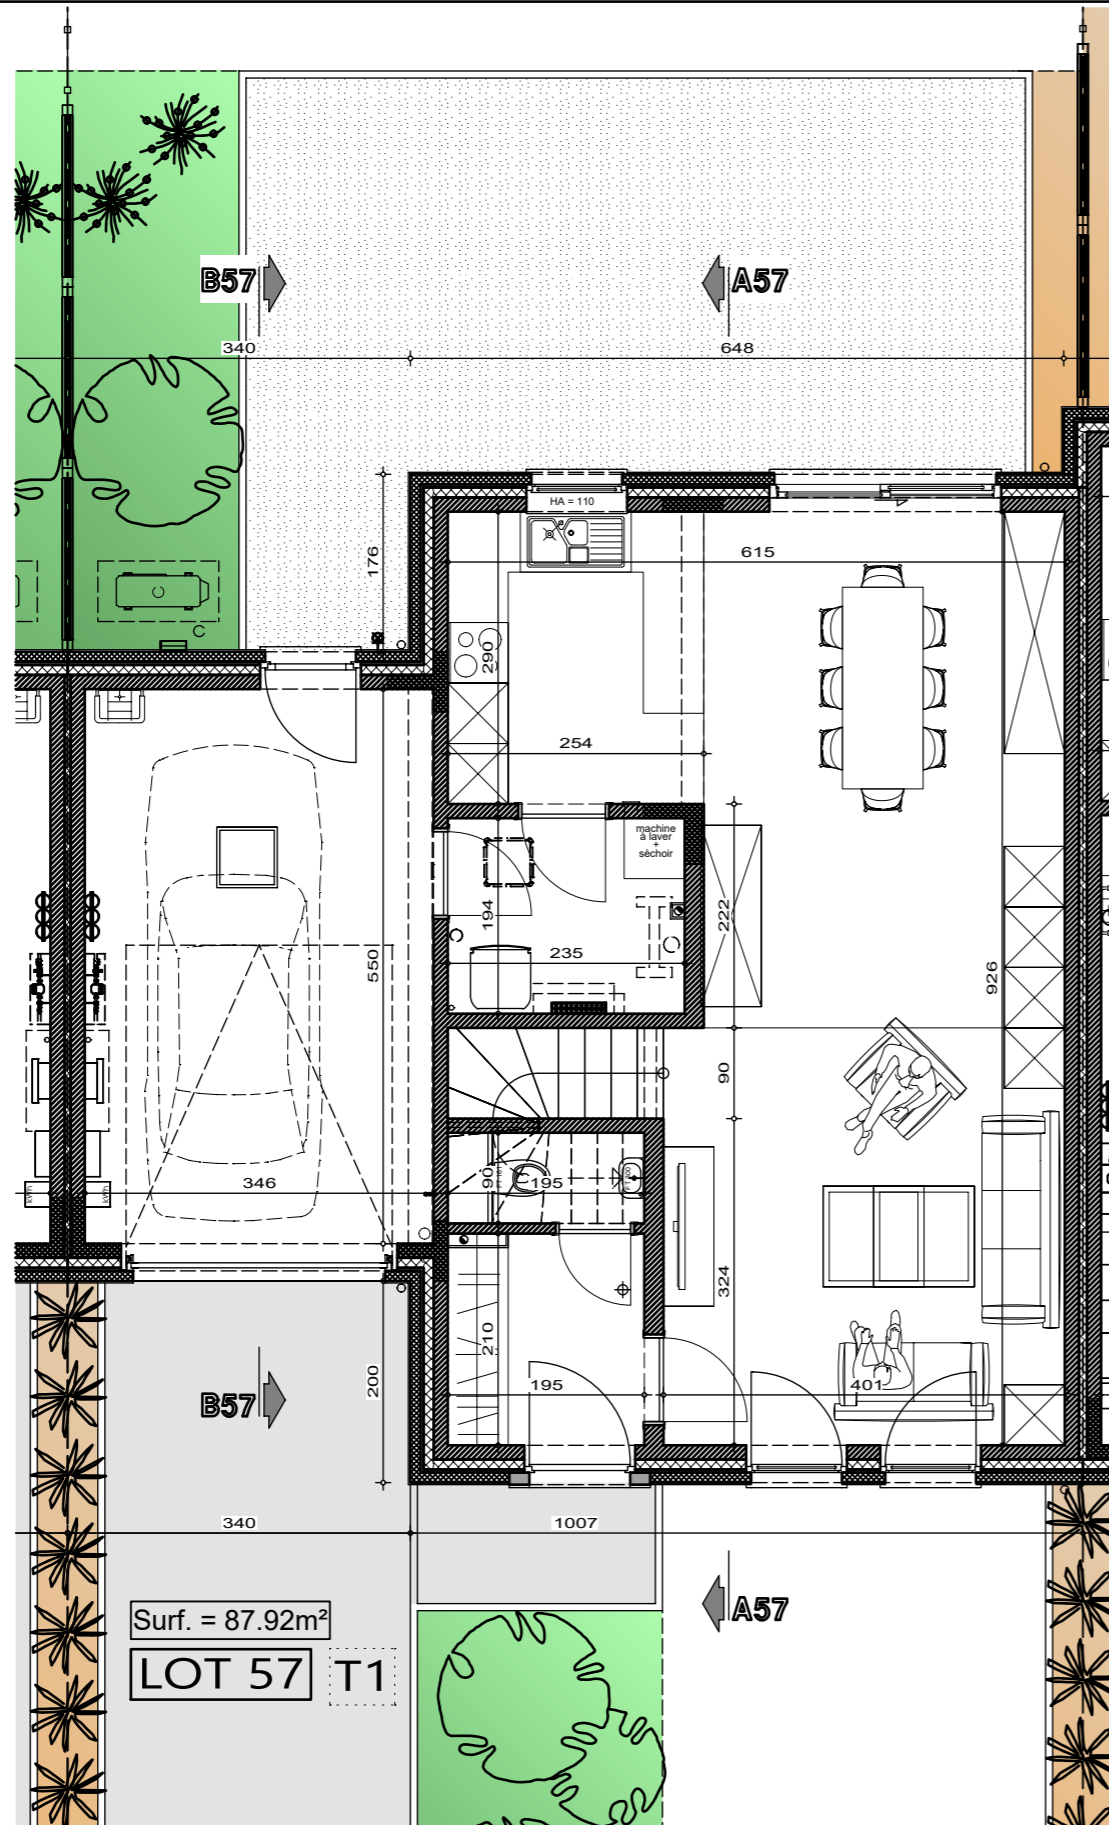

Lotissement "Val des champs - Les Nozilles lot 57

Projet de construction d'une habitation à EGHEZEE

PLAN REZ-DE-CHAUSSE